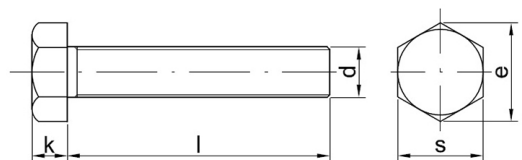

Болт Valenta с шестостенна глава цяла резба М5х16 мм, 8.8, DIN 933

Dimensions (d x l)	Art. code	k mm	s mm	e mm	Weight kg/100 pcs	Packing pcs/box
M5 x 8	933105008	3,5	8	8,79	0,24	500
M5 x 10	933105010	3,5	8	8,79	0,26	1000
M5 x 12	933105012	3,5	8	8,79	0,29	1000
M5 x 14	933105014	3,5	8	8,79	0,31	1000
M5 x 16	933105016	3,5	8	8,79	0,33	1000
M5 x 20	933105020	3,5	8	8,79	0,38	1000
M5 x 25	933105025	3,5	8	8,79	0,44	500
M5 x 30	933105030	3,5	8	8,79	0,51	500
M5 x 35	933105035	3,5	8	8,79	0,57	500
M5 x 40	933105040	3,5	8	8,79	0,63	500
M5 x 45	933105045	3,5	8	8,79	0,70	500
M5 x 50	933105050	3,5	8	8,79	0,76	500
M5 x 60	933105060	3,5	8	8,79	0,88	500
M6 x 8	933106008	4	10	11,05	0,37	500
M6 x 10	933106010	4	10	11,05	0,41	500
M6 x 12	933106012	4	10	11,05	0,44	500
M6 x 14	933106014	4	10	11,01	0,48	500
M6 x 16	933106016	4	10	11,05	0,51	500
M6 x 20	933106020	4	10	11,05	0,58	500
M6 x 25	933106025	4	10	11,05	0,67	500
M6 x 30	933106030	4	10	11,05	0,75	500
M6 x 35	933106035	4	10	11,05	0,84	500
M6 x 40	933106040	4	10	11,05	0,92	200
M6 x 45	933106045	4	10	11,05	1,01	200
M6 x 50	933106050	4	10	11,05	1,10	200
M6 x 55	933106055	4	10	11,05	1,19	200
M6 x 60	933106060	4	10	11,05	1,27	200
M6 x 70	933106070	4	10	11,05	1,44	200
M6 x 80	933106080	4	10	11,05	1,62	200
M6 x 90	933106090	4	10	11,05	1,80	200
M6 x 100	933106100	4	10	11,05	1,98	100
M8 x 10	933108010	5,3	13	14,38	0,91	500
M8 x 12	933108012	5,3	13	14,38	0,98	200
M8 x 16	933108016	5,3	13	14,38	1,11	200
M8 x 20	933108020	5,3	13	14,38	1,23	200
M8 x 25	933108025	5,3	13	14,38	1,39	200
M8 x 30	933108030	5,3	13	14,38	1,55	200
M8 x 35	933108035	5,3	13	14,38	1,71	200
M8 x 40	933108040	5,3	13	14,38	1,87	200
M8 x 45	933108045	5,3	13	14,38	2,03	200
M8 x 50	933108050	5,3	13	14,38	2,18	200